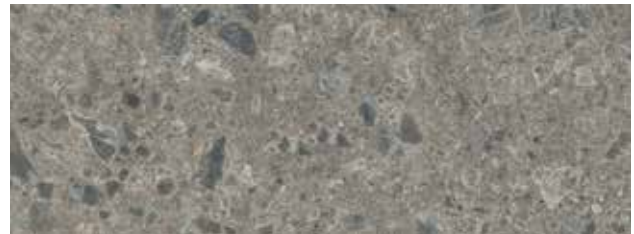

Stone Fossil 19